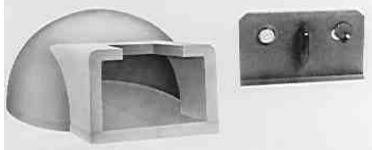

OFFERTA FORNI

CLAM

FORNO F90 - dimensioni L=1020 P=1180 H=540 peso Kg. 335
cd.3771

Sportello in acciaio verniciato con termometro - spioncino e maniglia in bachelite - Piano utile di cottura 0,65 mq.

LISTINO € 696,00 - SCONTO 25% - OFFERTA € 522,00

FORNO F110 - dimensioni L=1320 P=1560 H=680 peso Kg. 463
cd.3772

Sportello in acciaio verniciato con termometro - spioncino e maniglia in bachelite - Piano utile di cottura 1,10 mq.

LISTINO € 811,20 - SCONTO 25% - OFFERTA € 608,40

**TRAMOGGIA IN ACCIAIO INOX PER FORNO F/90 -
RACCORDO CANNA FUMARIA**
cd. 14766

DIM. base 320 x 200 mm - uscita diam. 250 mm

OFFERTA € 106,80

**TRAMOGGIA IN ACCIAIO INOX PER FORNO F/110 -
RACCORDO CANNA FUMARIA
cd. 14767**

DIM. base 320 x 260 mm - uscita diam. 250 mm

OFFERTA € 110,72

Offerta valida fino ad esaurimento scorte